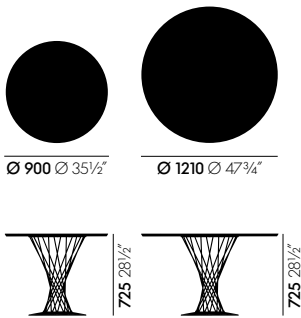

## Dining Table

La Dining Table de l'artiste et designer Isamu Noguchi fait partie des tables de salle à manger les plus élégantes de l'histoire du design du XXe siècle. Les tiges fixées dans le pied rond en fonte assurent la grande stabilité et la sécurité de la

table sans lui conférer une apparence massive. Le plateau de table est disponible en deux tailles.

## Dimensions